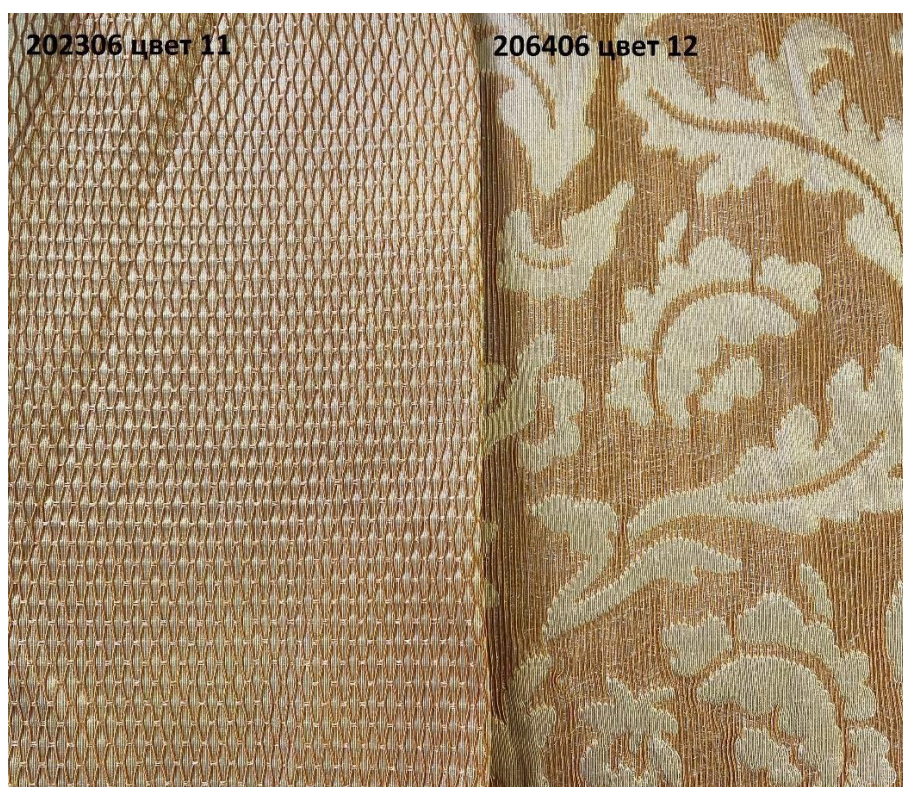

Ткани Jacquard - двусторонние классические жаккарды в сочетании с компаньонами. Ширина 330-335 см. Состав 100% полиэстер.

Наличие: 202306 цвет 08 (желтый, золото): 24,6+35,6+32,1+21,8+24,5+30,4+33,5+8,4
206406 цвет 13 (желтый, золото): 21+5,7+10,8

Наличие: 202306 цвет 11 (оранжевый): 29,1+31,8+32,8+24,8+5,7+13,1+23,2
206406 цвет 12 (оранжевый) : 22,9+15,4+10+22,4