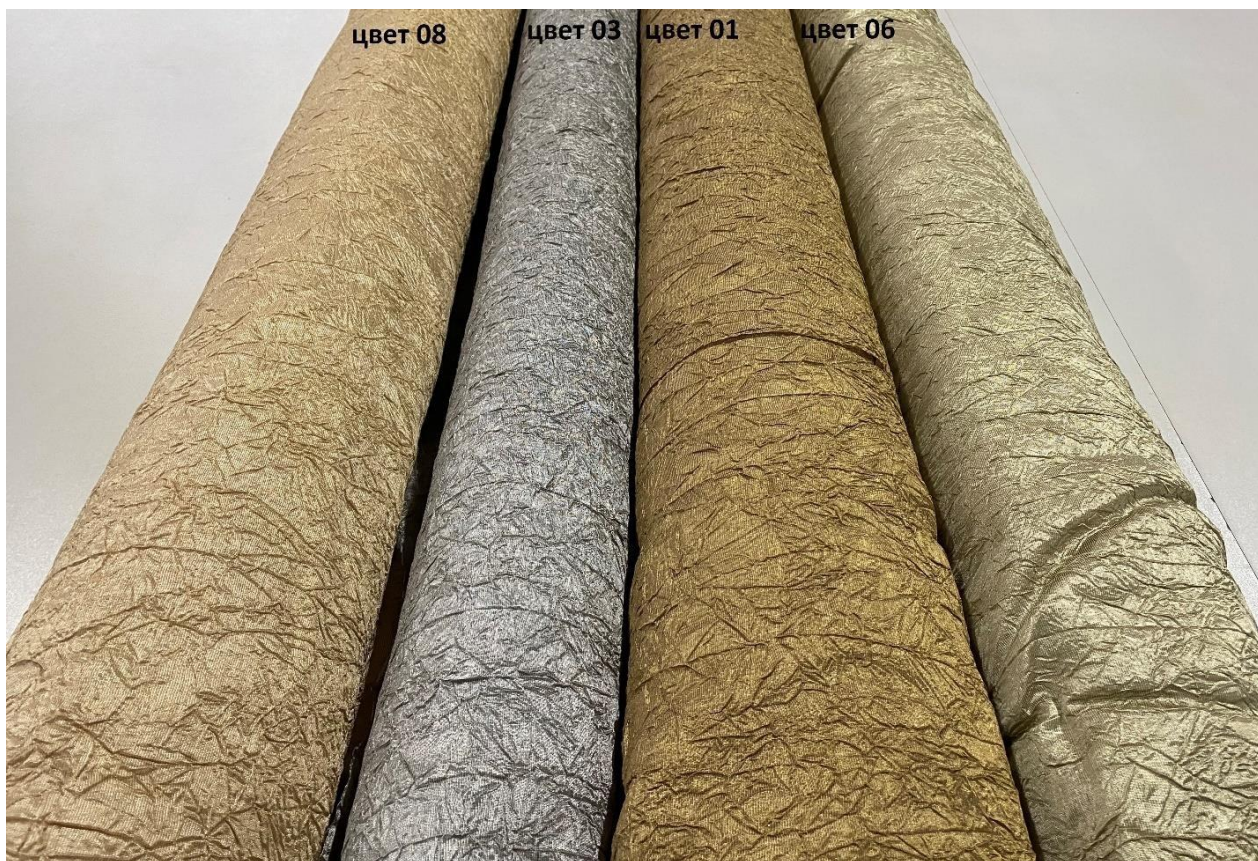

**Ткани Jacquard** - двусторонние классические жаккарды в сочетании с компаньонами. Ширина 330-335 см. Состав 100% полиэстер.

Наличие: 202306 цвет 08 (желтый, золото): 24,6+35,6+32,1+21,8+24,5+30,4+33,5+8,4  
206406 цвет 13 (желтый, золото): 21+5,7+10,8

Ниже представлен общий вид для представления о рисунке. Ткань на фото – оранжевый оттенок.

Арт. 53904, тафта-тергалет. Ширина 300 см, состав 78% вискоза, 22% полиэстер. Без утяжелителя. Производство Италия. Наличие: цвет 01 – 35,7+23,4+10,2+29,4м, цвет 03 – 35,2+5,4м, цвет 6 – 44+9,4+30+30м, цвет 08 – 43,4+10,5+32,7м. **ЦЕНА 550 руб/метр!**

**Арт. 212506/2881 DEVORE цвет 4N.** Высота 330 см, состав 70% полиэстер, 30% вискоза. С утяжелителем. Производство Италия. В наличии: 38,4+30м

**Арт. 212806/2884 DEVORE цвет 2N, 3N.** Высота 330 см, состав 50% хлопок, 50% полиэстер. С утяжелителем. Производство Италия. В наличии цвет 2N (бежевый): 32.2+20.6м, цвет 3N: 40.4+26.5м.

**Арт. 212606/2818 DEVORE цвет 7N, 8N.** Высота 330 см, состав 50% хлопок, 50% полиэстер. С утяжелителем. Производство Италия. В наличии: цвет 7N (светло-бежевый теплый):35.4+37.8v, цвет 8N (зеленоватый-хаки): 10.4+37.5м.